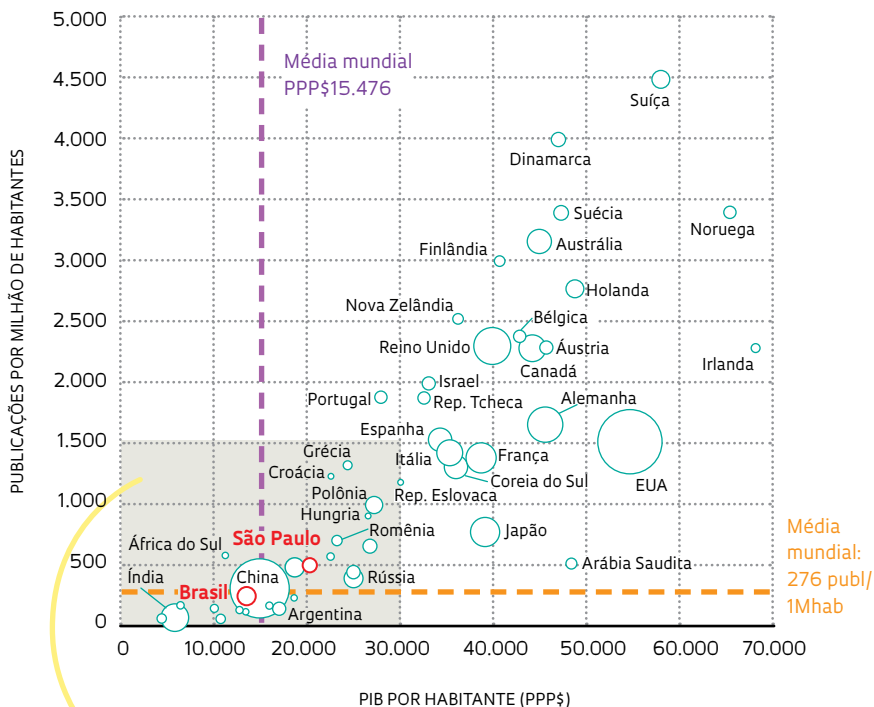

PUBLICAÇÕES PARA BRASIL E SÃO PAULO

- Foram registradas 55.051 publicações científicas¹ com participação de pesquisadores residentes no Brasil, das quais 22.856 apresentavam autores sediados em São Paulo, ou 42% do total.
- O Brasil foi o 14º entre todos os países com dados disponíveis, mesma colocação de 2016.
- O Brasil é o primeiro na América Latina e fica atrás de China, Índia e Rússia, e à frente da África do Sul, entre os Brics; São Paulo, se fosse um país, seria o 23º no mundo e o segundo na América Latina, atrás do Brasil.

RELAÇÕES COM PIB E POPULAÇÃO

- Levando-se em conta a população, o gráfico apresenta a relação entre PIB e número de publicações, para os países com pelo menos 5 mil documentos publicados em 2017, ampliando-se a área perto da origem, onde se localizam Brasil e as principais economias emergentes.
- A área dos círculos representa o número bruto de publicações de cada país, lideradas pelos Estados Unidos (493 mil) e China (423 mil).
- As médias mundiais são de PPP$² 15.476 para PIB/habitante e de 276 publicações/milhão de habitantes (1Mhab). Os valores para o Brasil são próximos, de PPP$ 14.103 e 263 publicações/1Mhab, respectivamente.
- São Paulo aparece com indicadores um pouco acima destes, com PIB/habitante de PPP$ 20.572 e 506 publicações/1Mhab.

PIB por habitante (PPP$) e publicações por milhão de habitantes
Países com pelo menos 5 mil publicações e São Paulo – 2017

¹ PUBLICAÇÕES INDEXADAS PELO INCITES/WEB OF SCIENCE, CLASSIFICADAS COMO ARTICLES, PROCEEDING PAPERS E REVIEWS. ² OS PRODUTOS INTERNOS BRUTOS (PIB) DOS PAÍSES SÃO OS CALCULADOS EM PARIDADES DE PODER DE COMPRA (PURCHASE POWER PARITIES – PPPs), SEGUNDO O BANCO MUNDIAL, VALORES CONSTANTES DE 2011. FONTES: INCITES, WEB OF SCIENCE, CLARIVATE, CONSULTA EM 24/01/2019. POPULAÇÕES E PIB (PPP$ 2011): WORLD BANK, CONSULTA EM 24/01/2019. DADOS DE SÃO PAULO: IBGE E FUNDAÇÃO SEADE. ELABORAÇÃO: PROGRAMA DE INDICADORES CT&I/FAPESP.