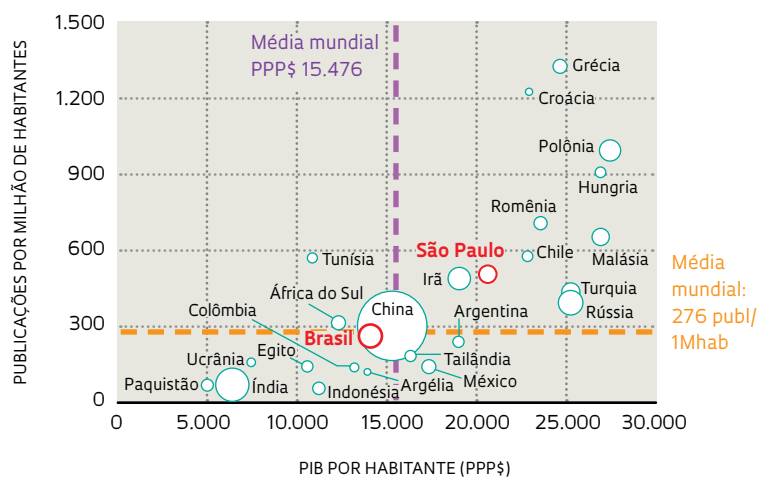

PUBLICAÇÕES PARA BRASIL E SÃO PAULO

- Foram registradas 55.051 publicações científicas¹ com participação de pesquisadores residentes no Brasil, das quais 22.856 apresentavam autores sediados em São Paulo, ou 42% do total.
- O Brasil foi o 14º entre todos os países com dados disponíveis, mesma colocação de 2016.
- O Brasil é o primeiro na América Latina e fica atrás de China, Índia e Rússia, e à frente da África do Sul, entre os Brics; São Paulo, se fosse um país, seria o 23º no mundo e o segundo na América Latina, atrás do Brasil.

RELAÇÕES COM PIB E POPULAÇÃO

- Levando-se em conta a população, o gráfico apresenta a relação entre PIB e número de publicações, para os países com pelo menos 5 mil documentos publicados em 2017, ampliando-se a área perto da origem, onde se localizam Brasil e as principais economias emergentes.
- A área dos círculos representa o número bruto de publicações de cada país, lideradas pelos Estados Unidos (493 mil) e China (423 mil).
- As médias mundiais são de PPP$² 15.476 para PIB/habitante e de 276 publicações/milhão de habitantes (1Mhab). Os valores para o Brasil são próximos, de PPP$ 14.103 e 263 publicações/1Mhab, respectivamente.
- São Paulo aparece com indicadores um pouco acima destes, com PIB/habitante de PPP$ 20.572 e 506 publicações/1Mhab.

PIB por habitante (PPP$) e publicações por milhão de habitantes
Países com pelo menos 5 mil publicações e São Paulo – 2017

¹ PUBLICAÇÕES INDEXADAS PELO INCITES/WEB OF SCIENCE, CLASSIFICADAS COMO ARTICLES, PROCEEDING PAPERS E REVIEWS. ² OS PRODUTOS INTERNOS BRUTOS (PIB) DOS PAÍSES SÃO OS CALCULADOS EM PARIDADES DE PODER DE COMPRA (PURCHASE POWER PARITIES – PPPs), SEGUNDO O BANCO MUNDIAL, VALORES CONSTANTES DE 2011. FONTES: INCITES, WEB OF SCIENCE, CLARIVATE, CONSULTA EM 24/01/2019. POPULAÇÕES E PIB (PPP$ 2011): WORLD BANK, CONSULTA EM 24/01/2019. DADOS DE SÃO PAULO: IBGE E FUNDAÇÃO SEADE. ELABORAÇÃO: PROGRAMA DE INDICADORES CT&I/FAPESP.