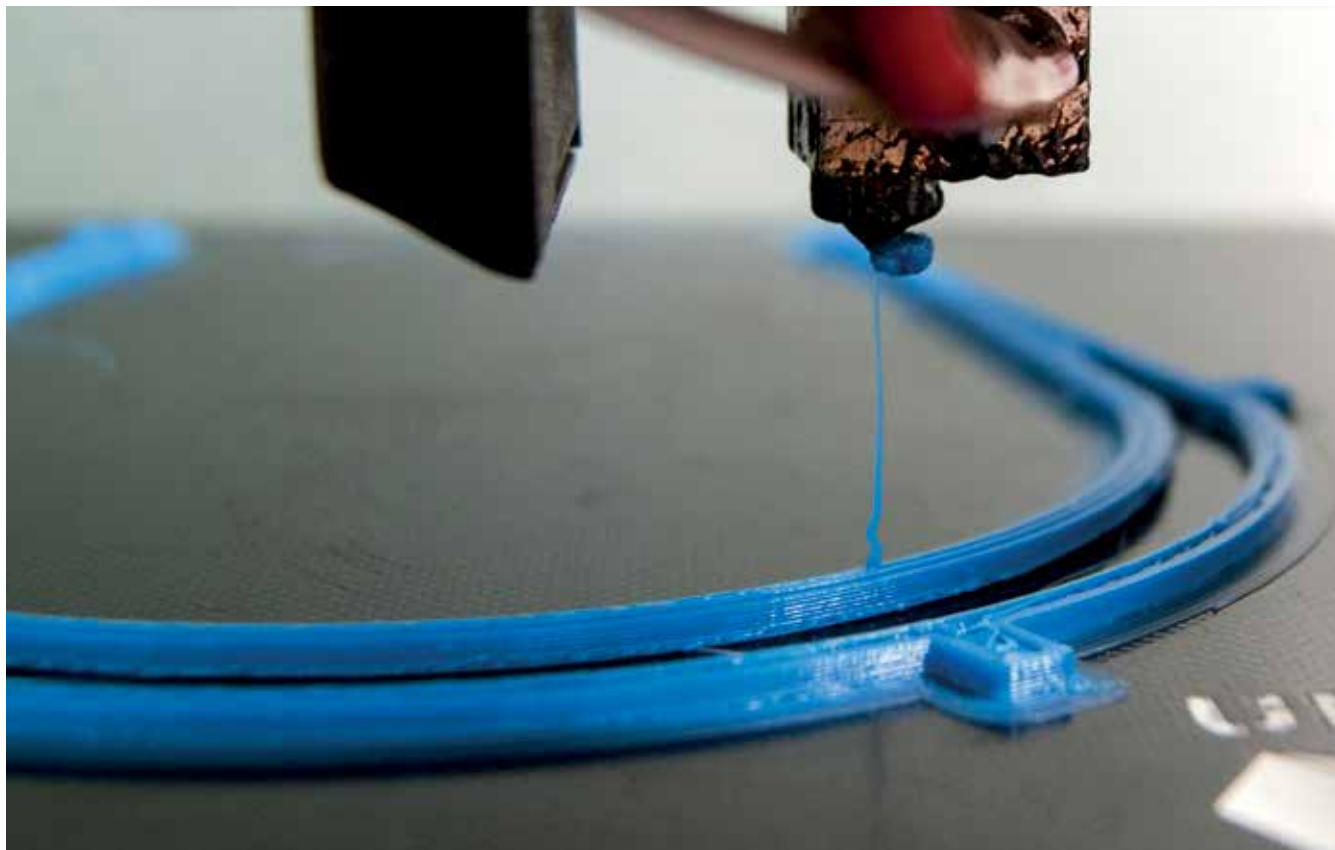

Sua pesquisa rende fotos bonitas? Mande para imagempesquisa@fapesp.br
Seu trabalho poderá ser publicado na revista.

Jornada extra contra a Covid-19

Preocupada com a escassez de equipamentos de proteção individual (EPI) para os profissionais da saúde em hospitais, a bióloga Patrícia de Britto Costa foi atrás de uma impressora 3D: fez uma parceria com colegas da empresa Plantem. Nestes tempos de quarentena, levou o aparelho para casa e, com a ajuda de uma vaquinha na internet, passou a imprimir as bases (*foto*) e depois montar máscaras com folhas de acetato que funcionam como escudo. A produção é distribuída para hospitais em Atibaia e arredores, no interior paulista. Essa é a atividade matutina. As tardes são reservadas para escrever a tese, na área de ecologia vegetal.

Imagem enviada por Patrícia de Britto Costa, doutoranda no Instituto de Biologia da Universidade Estadual de Campinas (Unicamp)