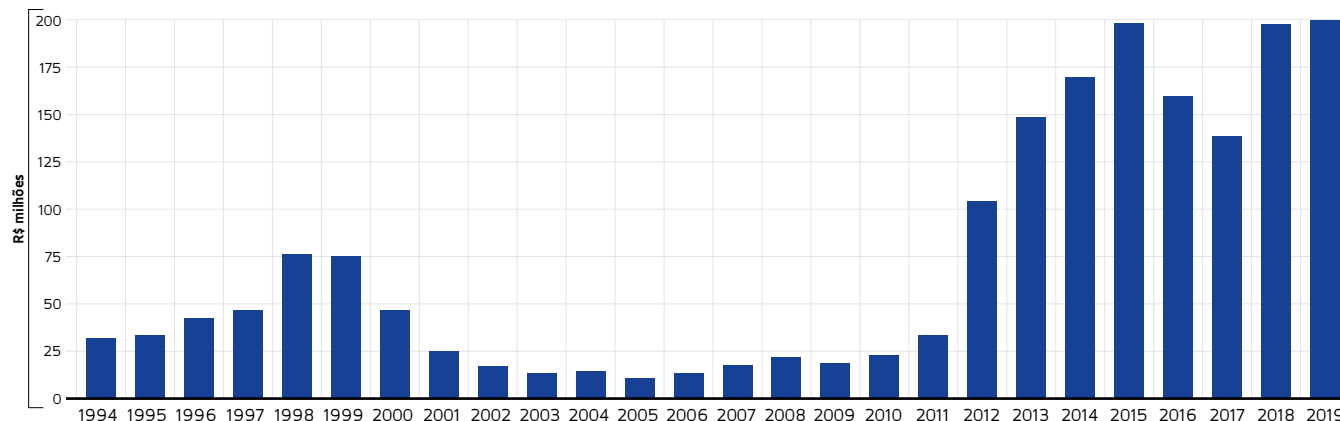

- ▶ A FAPESP investiu R\$ 1,88 bilhão (em valores de 2019) nas principais linhas de fomento<sup>1</sup> que envolvem a internacionalização da pesquisa científica, entre 1994 e 2019. Apenas em 2019, o valor direcionado a essas linhas, R\$ 199 milhões, correspondeu a 15,9% do total dos desembolsos da Fundação (R\$ 1,26 bilhão)

### Desembolsos anuais em fomento da FAPESP

Linhas internacionais, em milhões – valores constantes de 2019 (IPCA)

- ▶ Atualmente, a Bolsa Estágio de Pesquisa no Exterior (Bepe) é o principal instrumento de apoio à internacionalização da pesquisa adotado pela FAPESP, mas também merecem menção os convênios internacionais, a Bolsa de Pesquisa no Exterior (BPE) e os programas de apoio a pesquisadores visitantes
- ▶ Com a pandemia e as restrições a viagens que se seguiram, os desembolsos com tais linhas reduziram-se significativamente, aproximando-se dos R\$ 60 milhões por ano. Porém os valores já contratados em 2022 (até o final de setembro), de R\$ 173 milhões, indicam forte recuperação. Projetando-se as contratações até o final do ano em curso, pode-se admitir que tais valores ultrapassem R\$ 200 milhões, superando os melhores anos até agora observados

### BOLSA ESTÁGIO DE PESQUISA NO EXTERIOR (BEPE) – ACUMULADO DE 2011 A 2022

País	Iniciação científica	Mestrado	Doutorado	Pós-doutorado	Total
Estados Unidos	139	411	1.620	764	2.934
Reino Unido	71	143	473	279	966
França	81	152	440	196	869
Espanha	83	113	296	174	666
Alemanha	50	103	308	172	633
Canadá	42	88	306	122	558
Portugal	78	148	193	66	485
Itália	21	68	163	60	312
Holanda	20	34	151	65	270
Austrália	19	31	121	49	220